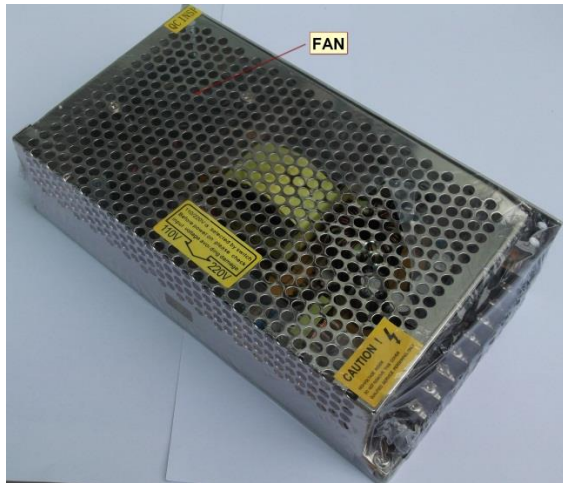

SWITCHING POWER SUPPLY

12V 20A

MODEL : C-250-12

INPUT : 100-120 VAC 3.6A

200-240 VAC 1.8A

50/60 Hz

110/220V IS SELECTED BY SWITCH

Fan and No Fan depend on model

Screw cover and no cover depend on model

OUTPUT : +12 VDC 20.8 A VDC ADJUSTABLE

SIZE 20 cm. x 5 cm x 11 cm

JMXTECH

197/9 ซอยรัชดาภิเษก 25 แขวงวัดท่าพระ เขตบางกอกใหญ่ จ.กรุงเทพมหานคร

โทร 08-1627-9426 - แฟกซ์ 0-2868-2636 <http://www.jmxttech.com> email sales@jmxttech.com